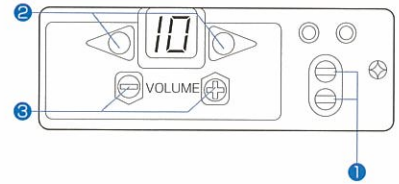

# AUDIO PROGRAM

2月の音楽  
2012 Feb

座席スイッチの使い方

- ① イヤホン差し込み口
- ② チャンネル変更
- ③ 音量調節

737-400

※石垣発の便については、經由地、宮古または那覇からのサービス開始となりますのでご了承ください。  
※沖縄県内路線ではご利用いただけません。

コーラルウェイ Coralway

ch ①